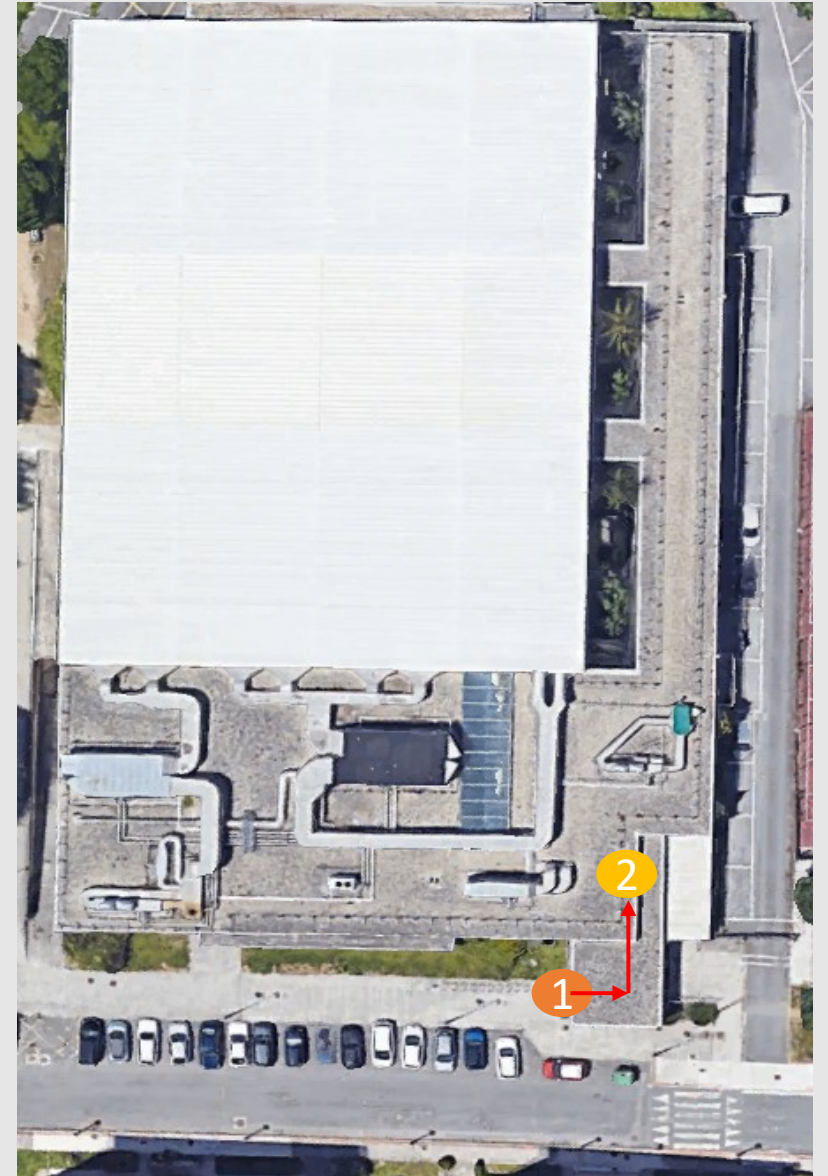

XXVII COPA DE CLUBES DE NATACIÓN – SEGUNDA DIVISIÓN

PLANO GENERAL ACCESOS

CLUB NATACIÓN GALAICO

1

ACCESO INSTALACIÓN Matos S/N

2

CENTRO DE ACREDITACIÓN – DCP – COLECTIVOS

XXVII COPA DE CLUBES DE NATACIÓN – SEGUNDA DIVISIÓN

NIVEL 0 - 1	
PLANO GENERAL DE LA INSTALACIÓN	
1	ACCESO INSTALACIÓN – LECTOR QR (NIVEL 1)
2	PISCINA COMPETICIÓN 50X25mts
3	PISCINA CALENTAMIENTO 25X10mts
4	PRECÁMARA Y CÁMARA DE SALIDAS
5	CAMARA DE LLAMADAS
6	GRADA DEPORTISTAS (NIVEL 1)
7	SUBIDA/BAJADA ACCESO PISCINA
8	GRADA DEPORTISTAS (NIVEL 0)
9	GRADAS PÚBLICO
10	SECRETARÍA DE COMPETICIÓN
11	PODIUM
12	ASEOS (NIVEL 1)
13	ACCESO VESTUARIOS MASC (NIVEL 0)
14	ACCESO VESTURARIOS FEM (NIVEL 0)
15	ZONA RESTRINGIDA PARTICIPANTES
16	ZONA FISIOS
	CIRCULACIÓN ANTES DE COMPETIR (NIVEL 0)
	CIRCULACIÓN DESPÚES DE COMPETIR