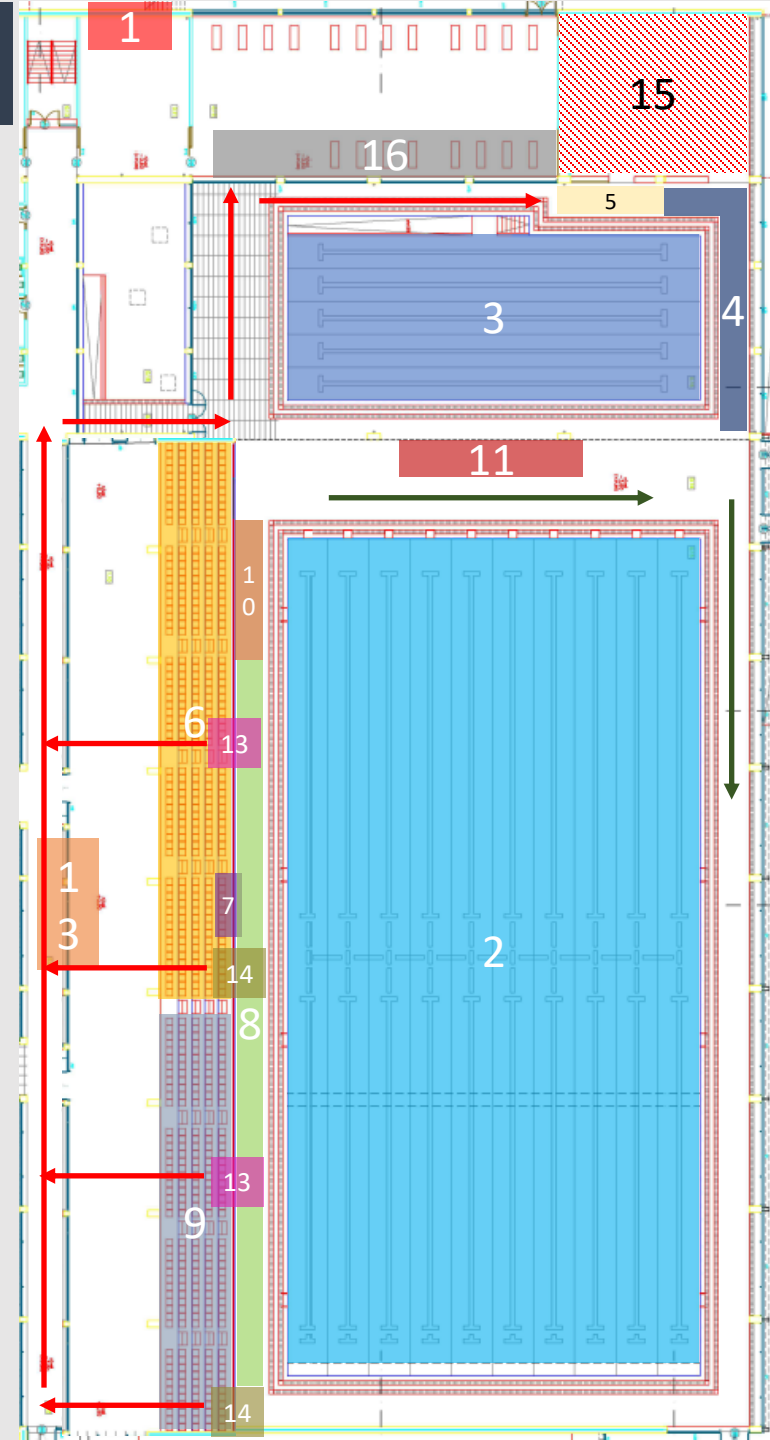

XXVII COPA DE CLUBES DE NATACIÓN – SEGUNDA DIVISIÓN

PLANO GENERAL ACCESOS

CLUB NATACIÓN GALAICO

1

ACCESO INSTALACIÓN Matos S/N

2

CENTRO DE ACREDITACIÓN – DCP – COLECTIVOS

XXVII COPA DE CLUBES DE NATACIÓN – SEGUNDA DIVISIÓN

NIVEL 0 - 1	
PLANO GENERAL DE LA INSTALACIÓN	
1	ACCESO INSTALACIÓN – LECTOR QR (NIVEL 1)
2	PISCINA COMPETICIÓN 50X25mts
3	PISCINA CALENTAMIENTO 25X10mts
4	PRECÁMARA Y CÁMARA DE SALIDAS
5	CAMARA DE LLAMADAS
6	GRADA DEPORTISTAS (NIVEL 1)
7	SUBIDA/BAJADA ACCESO PISCINA
8	GRADA DEPORTISTAS (NIVEL 0)
9	GRADAS PÚBLICO
10	SECRETARÍA DE COMPETICIÓN
11	PODIUM
12	ASEOS (NIVEL 1)
13	ACCESO VESTUARIOS MASC (NIVEL 0)
14	ACCESO VESTURARIOS FEM (NIVEL 0)
15	ZONA RESTRINGIDA PARTICIPANTES
16	ZONA FISIOS
	CIRCULACIÓN ANTES DE COMPETIR (NIVEL 0)
	CIRCULACIÓN DESPÚES DE COMPETIR

DISTRIBUCIÓN EQUIPOS

XXVII COPA DE CLUBES DE NATACIÓN – SEGUNDA DIVISIÓN

PLANO GENERAL DE LA INSTALACIÓN

NIVEL 0

1	PISCINA COMPETICIÓN 50X25mts
2	C.N. GALAICO
3	C.D.N. INACUA MÁLAGA
4	CAT-CAST COSTA AZAHAR
5	E.M. EL OLIVAR
6	C.D. NADOS CASTELLÓN
7	C.N. LLEIDA
8	C.N. HELIOS
9	UCAM C.N. FUENSANTA
10	S.D. ANAITASUNA
11	C.N. VOLTOR BALEAR
12	C.N. PALMA DE MALLORCA