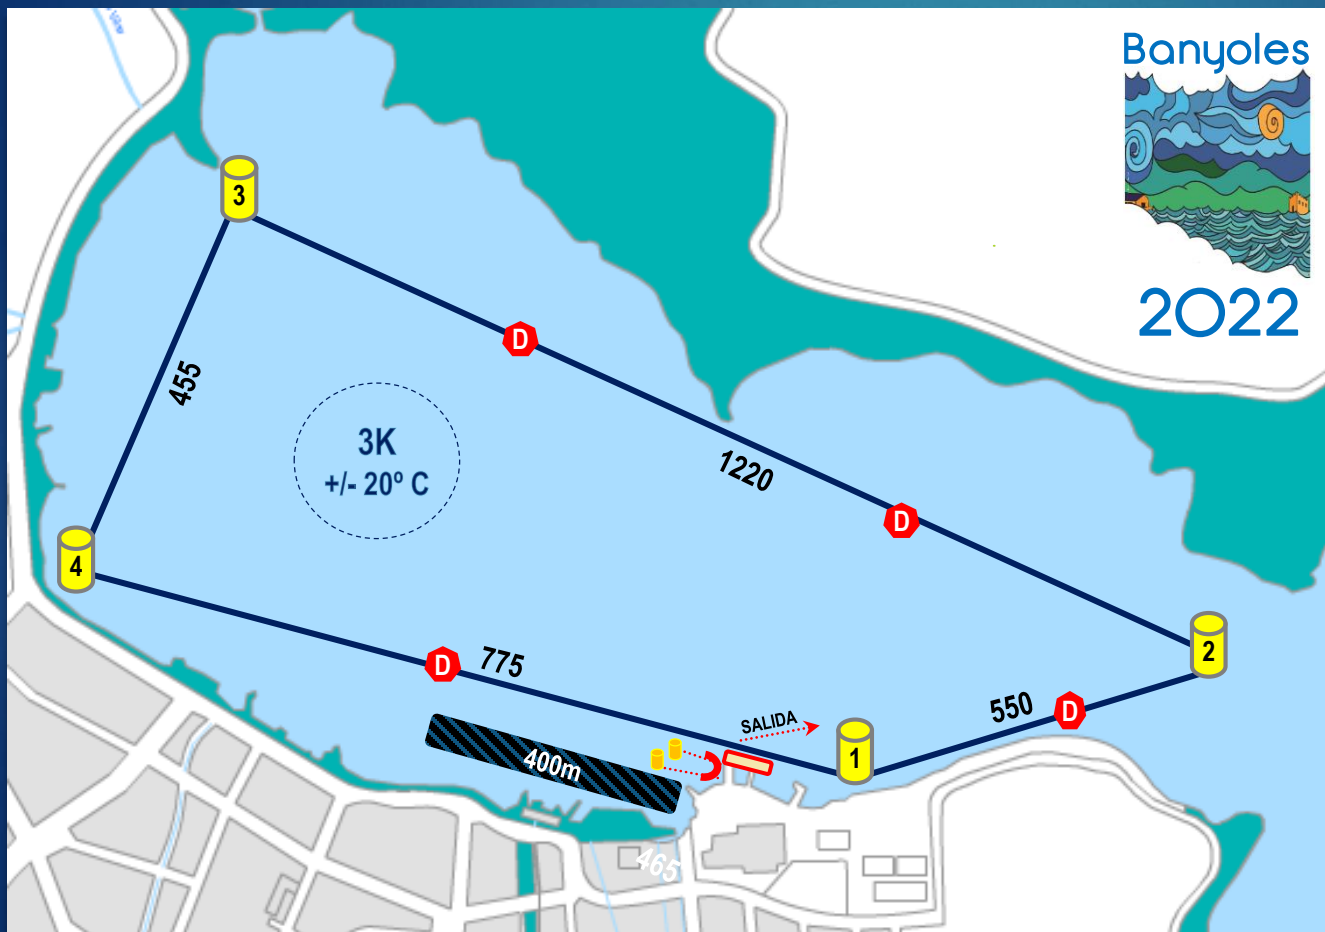

CIRCUITO MASTER 3K

DESCRIPCIÓN RUTA	
3K	
VUELTA	1
Boya (1) 2	550
Boya-3	1770
Boya-4	2225
META	3000