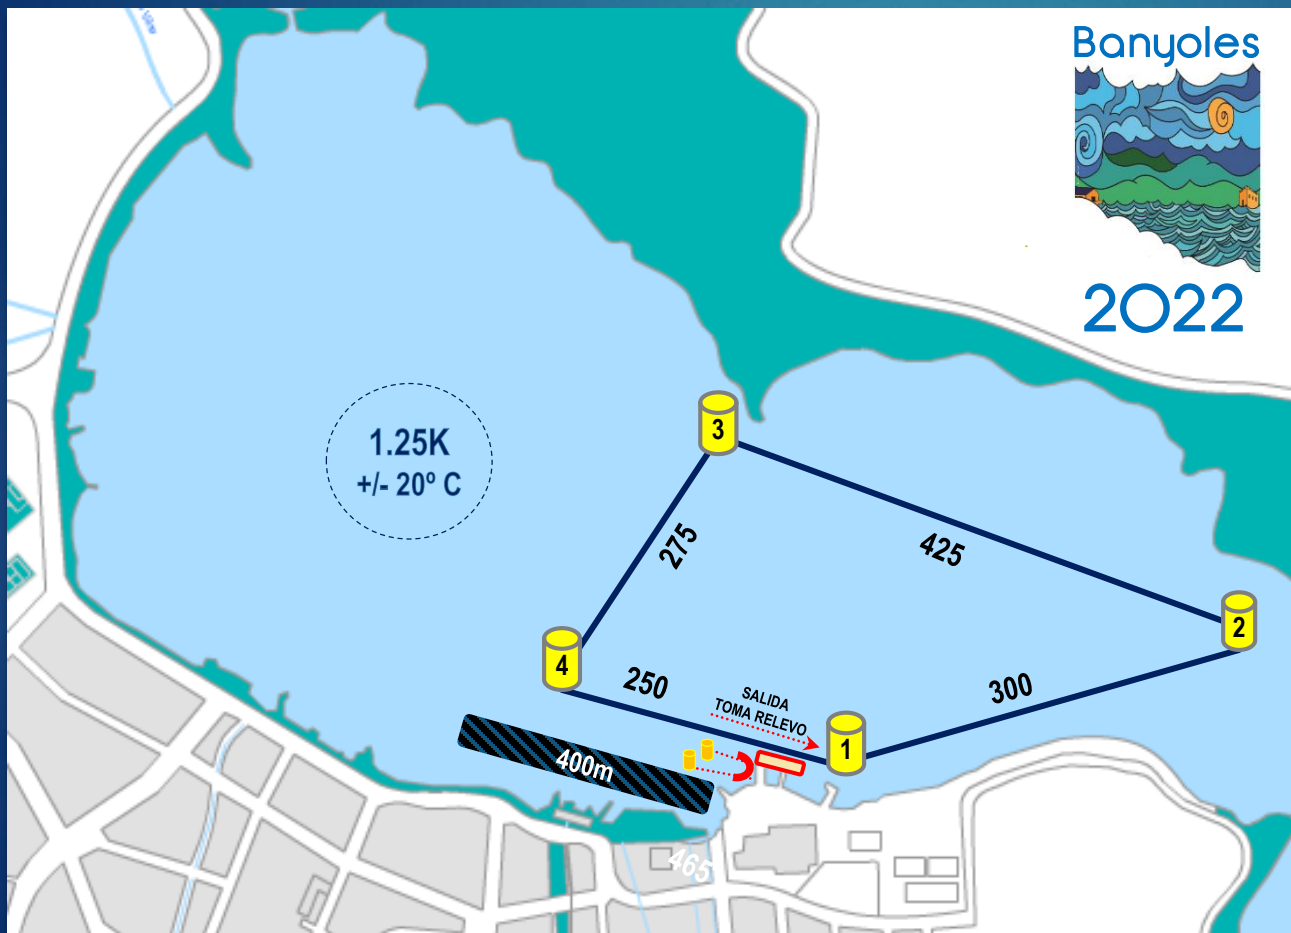

Cámara de Salidas

Pantalán de Avituallamiento

Arco de Llegada - META

Zona Entrenamiento 400 m. / Piscina 25m

CIRCUITO 5K-7.5K-10K

VUELTA	DESCRIPCIÓN RUTA			
	5K		7.5K	10K
	1	2	3	4
Boya (1) 2	300	2800	5300	7800
Boya 3	1270	3770	6270	8770
Boya 4	1725	4225	6725	9225
(META)	2500	5000	7500	10000

CIRCUITO RELEVO 5K

VUELTA	DESCRIPCIÓN RUTA			
	5K			
	1	2	3	4
Boya (1) 2	300	1550	2800	4050
Boya-3	725	1975	3225	4475
Boya-4	1000	2250	3500	4750
META	1250	2500	3750	5000