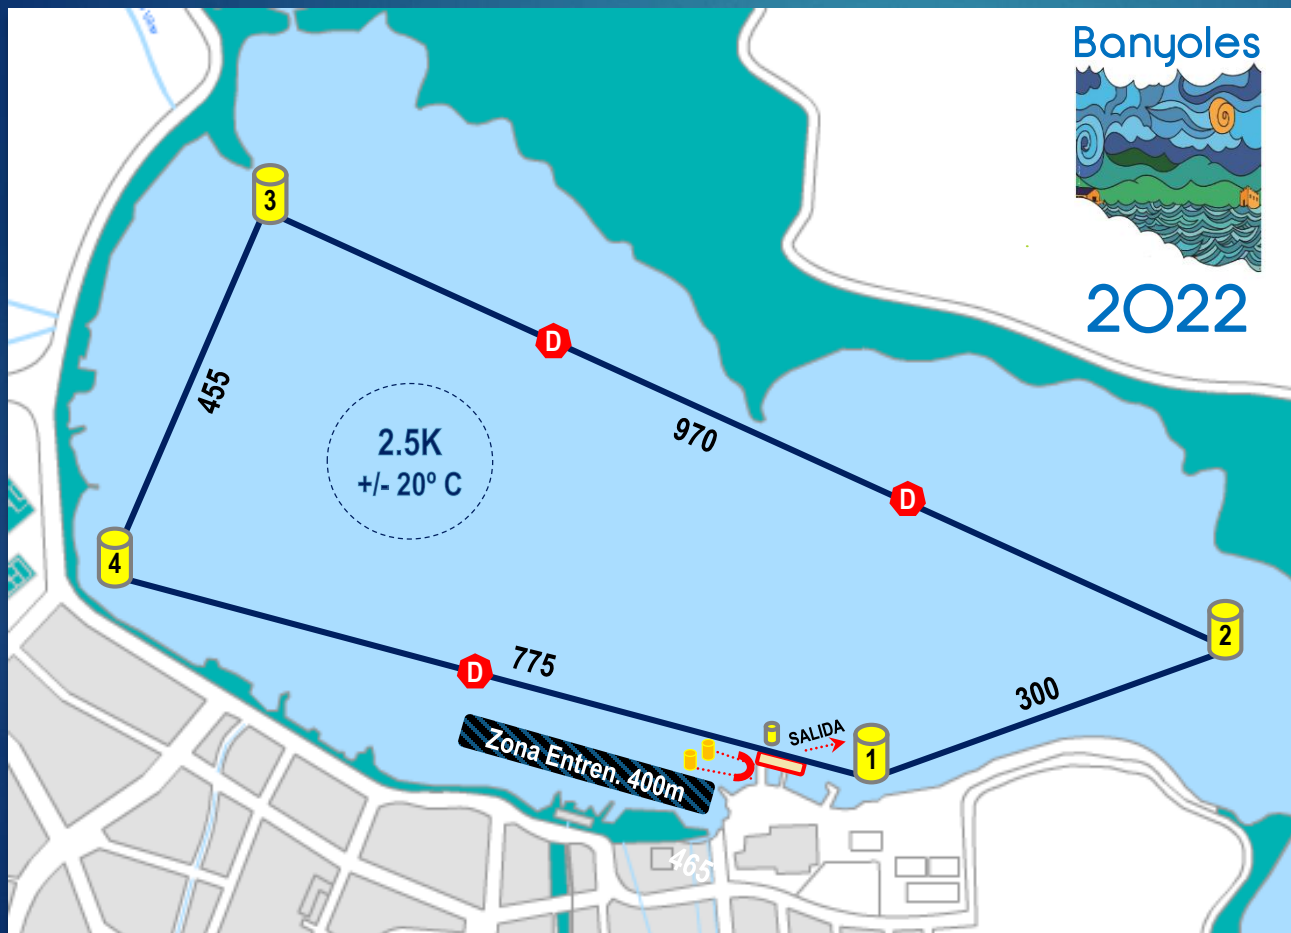

ZONA COMPETICIÓN

Banyoles

2022

CLUB NATACIÓ BANYOLES – ZONAS

Organización – Control

Secretaría del Campeonato - Competición

Marcaje Dorsales Participantes

Salida / Toma de Relevos

Cámara de Salidas

Pantalán de Avituallamiento

Arco de Llegada - META

Zona Entrenamiento 400 m. / Piscina 25m

CIRCUITO 5K-7.5K-10K

VUELTA	DESCRIPCIÓN RUTA			
	5K		7.5K	10K
	1	2	3	4
Boya (1) 2	300	2800	5300	7800
Boya 3	1270	3770	6270	8770
Boya 4	1725	4225	6725	9225
(META)	2500	5000	7500	10000

CIRCUITO RELEVO 5K

VUELTA	DESCRIPCIÓN RUTA			
	5K			
	1	2	3	4
Boya (1) 2	300	1550	2800	4050
Boya-3	725	1975	3225	4475
Boya-4	1000	2250	3500	4750
META	1250	2500	3750	5000