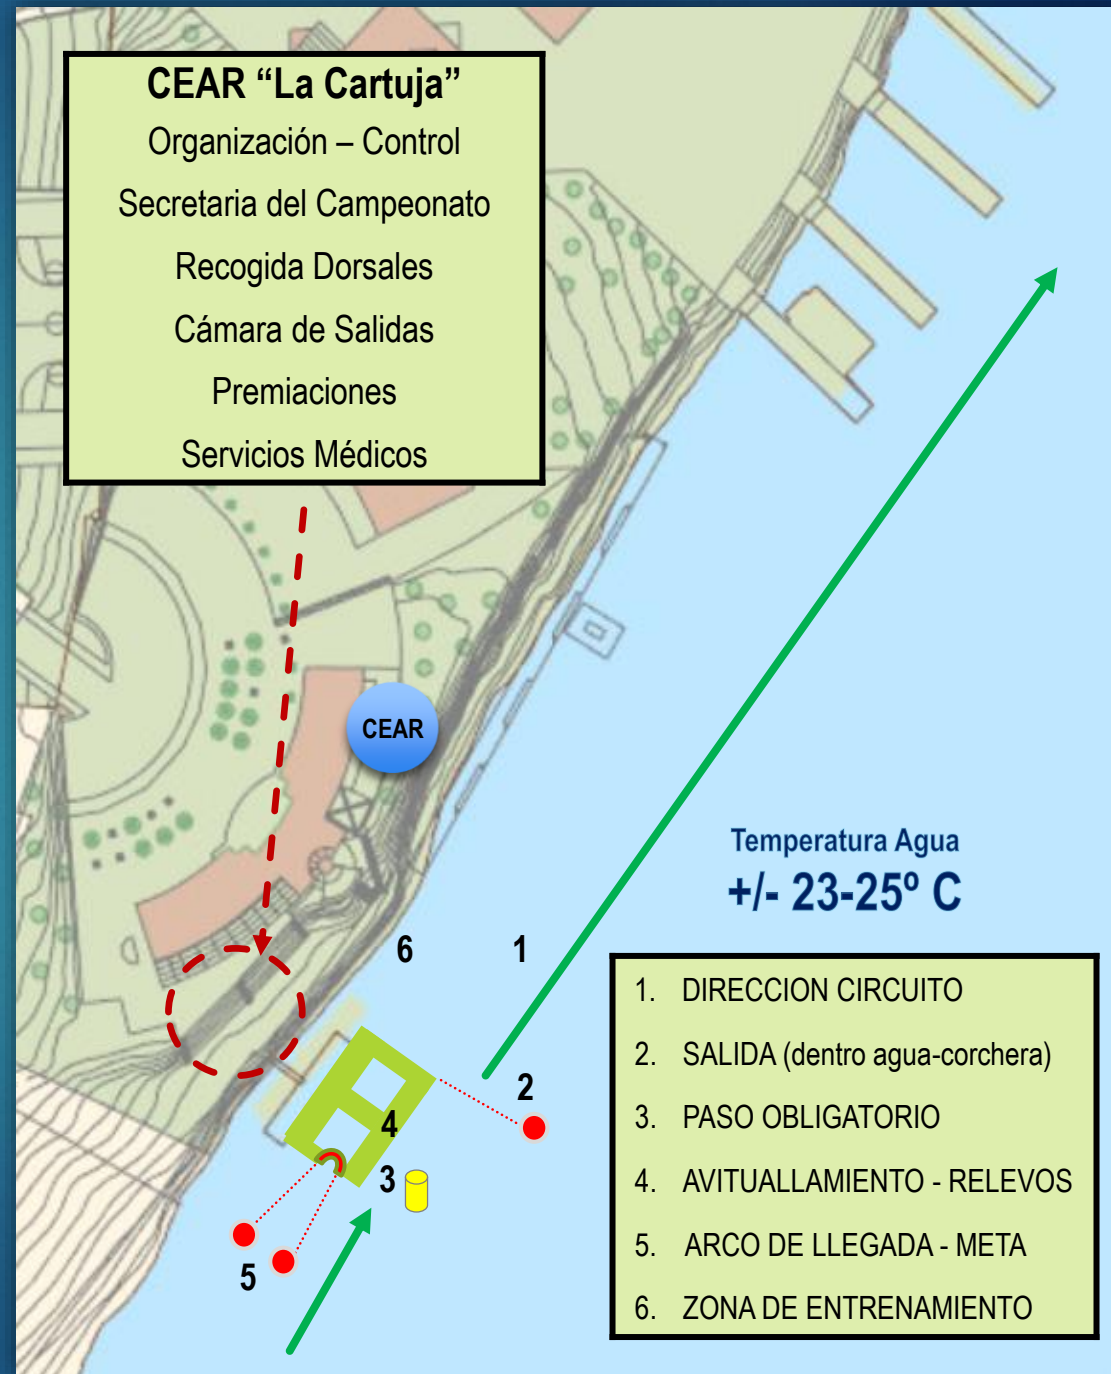

MAPA INSTALACIÓN

CEAR “La Cartuja”

CIRCUITO 5K-7.5K-10K

2

DESCRIPCIÓN RUTA

	DESCRIPCIÓN RUTA			
	5K	7.5K	10K	
	1ª vuelta	2ª vuelta	3ª vuelta	4ª vuelta
Boya-1	410	2910	5410	7910
Boya-2	500	3000	5500	8000
Boya-3	1685	4185	6685	9185
Boya-4	1775	4275	6775	9275
META	2500	5000	7500	10000

CIRCUITO RELEVO 5K

	DESCRIPCIÓN RUTA			
	5K			
	1º relevo	2º relevo	3º relevo	4º relevo
Boya-1	225	1475	2725	3975
Boya-2	315	1565	2815	4065
Boya-3	850	2100	3350	4600
Boya-4	940	2190	3440	4690
Toma Relevo - META -	1250	2500	3750	5000

VENUE MAP

CEAR "La Cartuja"

RACE COURSE

5K-7.5K-10K

RACE COURSE DESCRIPTION

	5K		7.5K	10K
	1st LAP	2nd LAP	3er LAP	4th LAP
Buoy-1	410	2910	5410	7910
Buoy-2	500	3000	5500	8000
Buoy-3	1685	4185	6685	9185
Buoy-4	1775	4275	6775	9275
FINISH	2500	5000	7500	10000

TEAM RELAY RACE COURSE 5K

RACE COURSE DESCRIPTION				
5K				
	1 st relay	2 nd Relay	3 rd Relay	4 th Relay
Buoy-1	225	1475	2725	3975
Buoy-2	315	1565	2815	4065
Buoy-3	850	2100	3350	4600
Buoy-4	940	2190	3440	4690
Relays - FINISH -	1250	2500	3750	5000