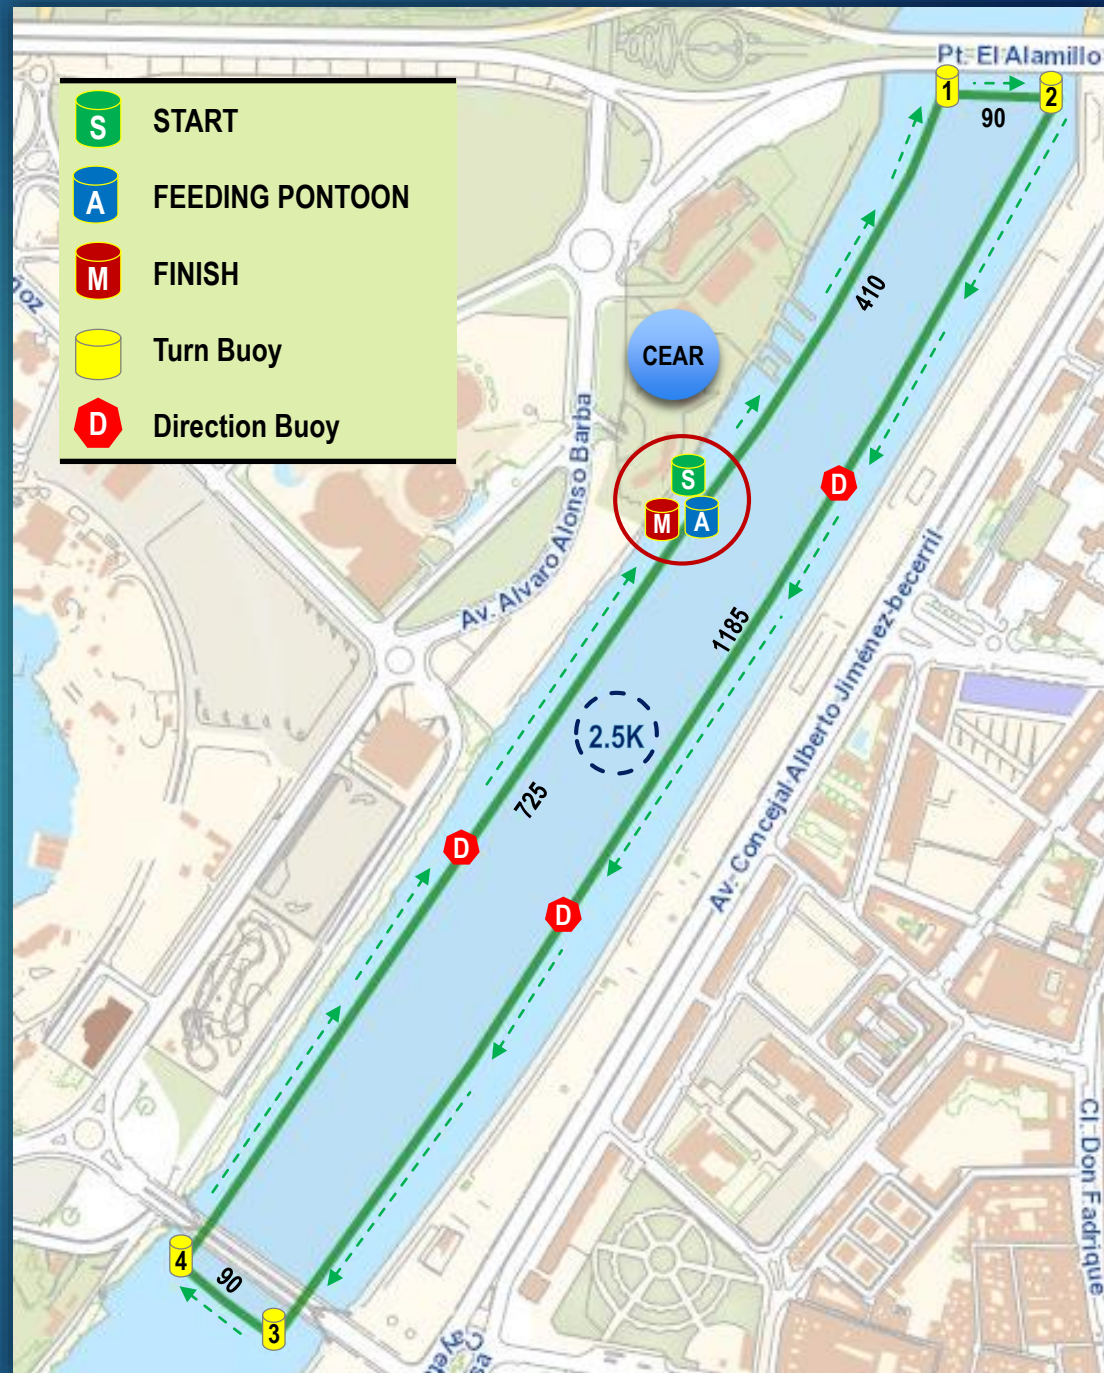

MAPA INSTALACIÓN

CEAR “La Cartuja”

CIRCUITO 5K-7.5K-10K

2

DESCRIPCIÓN RUTA

	DESCRIPCIÓN RUTA			
	5K	7.5K	10K	
	1ª vuelta	2ª vuelta	3ª vuelta	4ª vuelta
Boya-1	410	2910	5410	7910
Boya-2	500	3000	5500	8000
Boya-3	1685	4185	6685	9185
Boya-4	1775	4275	6775	9275
META	2500	5000	7500	10000

CIRCUITO RELEVO 5K

	DESCRIPCIÓN RUTA			
	5K			
	1º relevo	2º relevo	3º relevo	4º relevo
Boya-1	225	1475	2725	3975
Boya-2	315	1565	2815	4065
Boya-3	850	2100	3350	4600
Boya-4	940	2190	3440	4690
Toma Relevo - META -	1250	2500	3750	5000

VENUE MAP

CEAR "La Cartuja"

RACE COURSE

5K-7.5K-10K

RACE COURSE DESCRIPTION

	5K		7.5K	10K
	1st LAP	2nd LAP	3er LAP	4th LAP
Buoy-1	410	2910	5410	7910
Buoy-2	500	3000	5500	8000
Buoy-3	1685	4185	6685	9185
Buoy-4	1775	4275	6775	9275
FINISH	2500	5000	7500	10000