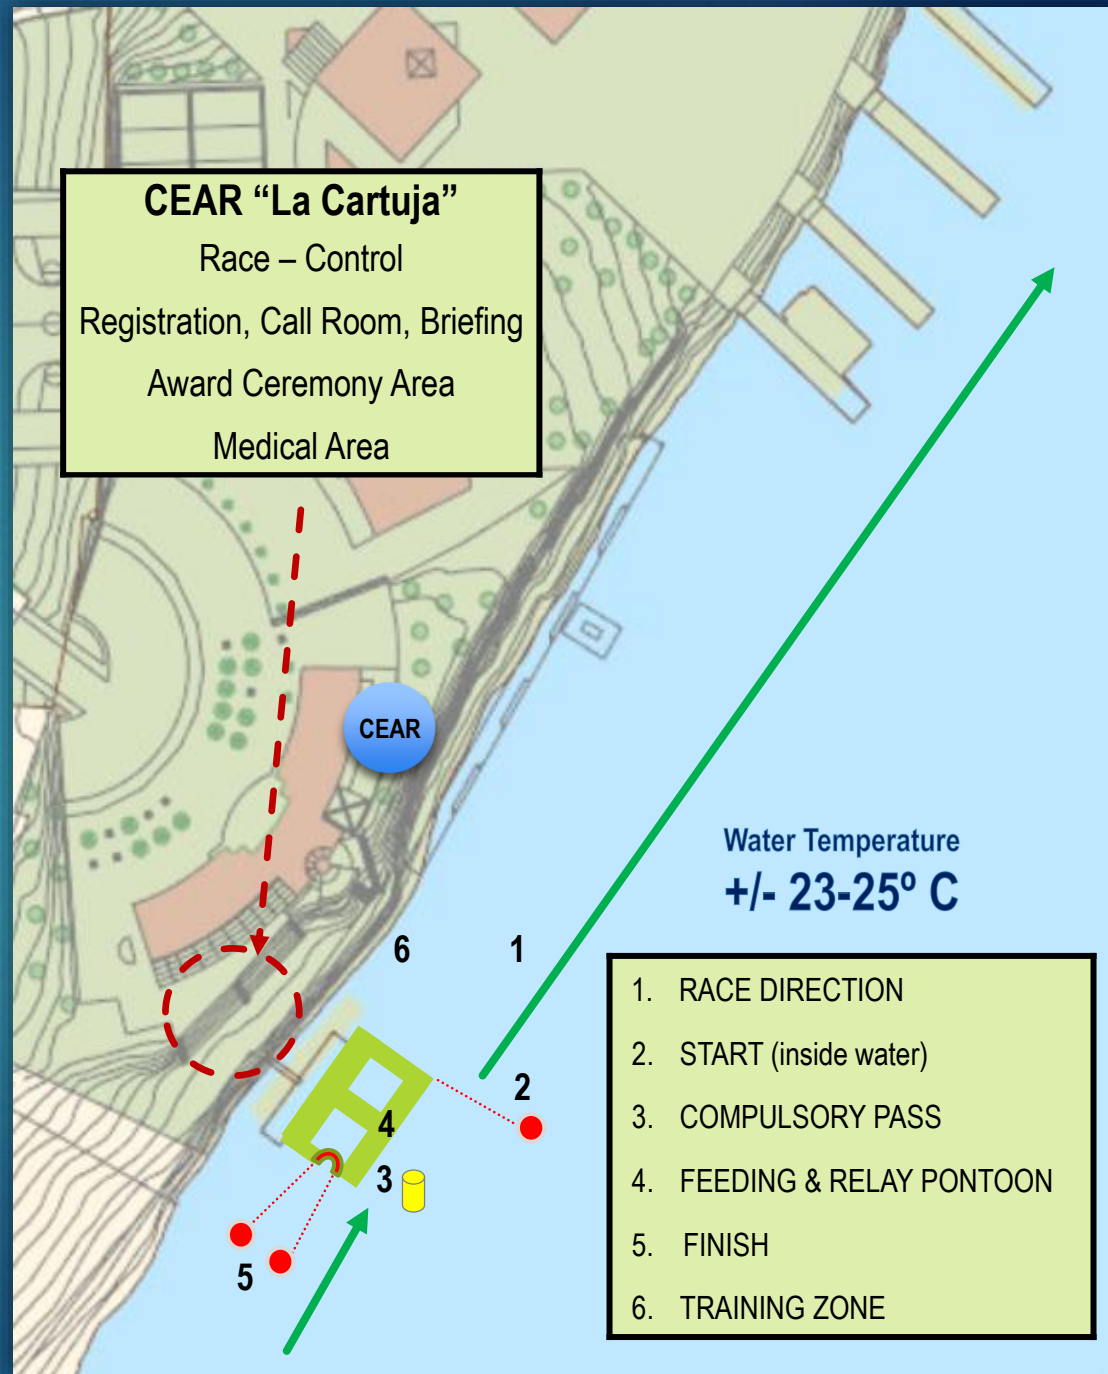

MAPA INSTALACIÓN

CEAR “La Cartuja”

CIRCUITO 5K-7.5K-10K

2

DESCRIPCIÓN RUTA

	DESCRIPCIÓN RUTA			
	5K	7.5K	10K	
	1ª vuelta	2ª vuelta	3ª vuelta	4ª vuelta
Boya-1	410	2910	5410	7910
Boya-2	500	3000	5500	8000
Boya-3	1685	4185	6685	9185
Boya-4	1775	4275	6775	9275
META	2500	5000	7500	10000

CIRCUITO RELEVO 5K

	DESCRIPCIÓN RUTA			
	5K			
	1º relevo	2º relevo	3º relevo	4º relevo
Boya-1	225	1475	2725	3975
Boya-2	315	1565	2815	4065
Boya-3	850	2100	3350	4600
Boya-4	940	2190	3440	4690
Toma Relevo - META -	1250	2500	3750	5000

VENUE MAP

CEAR "La Cartuja"

RACE COURSE

5K-7.5K-10K

RACE COURSE DESCRIPTION

	5K		7.5K	10K
	1st LAP	2nd LAP	3er LAP	4th LAP
Buoy-1	410	2910	5410	7910
Buoy-2	500	3000	5500	8000
Buoy-3	1685	4185	6685	9185
Buoy-4	1775	4275	6775	9275
FINISH	2500	5000	7500	10000

TEAM RELAY RACE COURSE 5K

RACE COURSE DESCRIPTION				
5K				
	1 st relay	2 nd Relay	3 rd Relay	4 th Relay
Buoy-1	225	1475	2725	3975
Buoy-2	315	1565	2815	4065
Buoy-3	850	2100	3350	4600
Buoy-4	940	2190	3440	4690
Relays - FINISH -	1250	2500	3750	5000