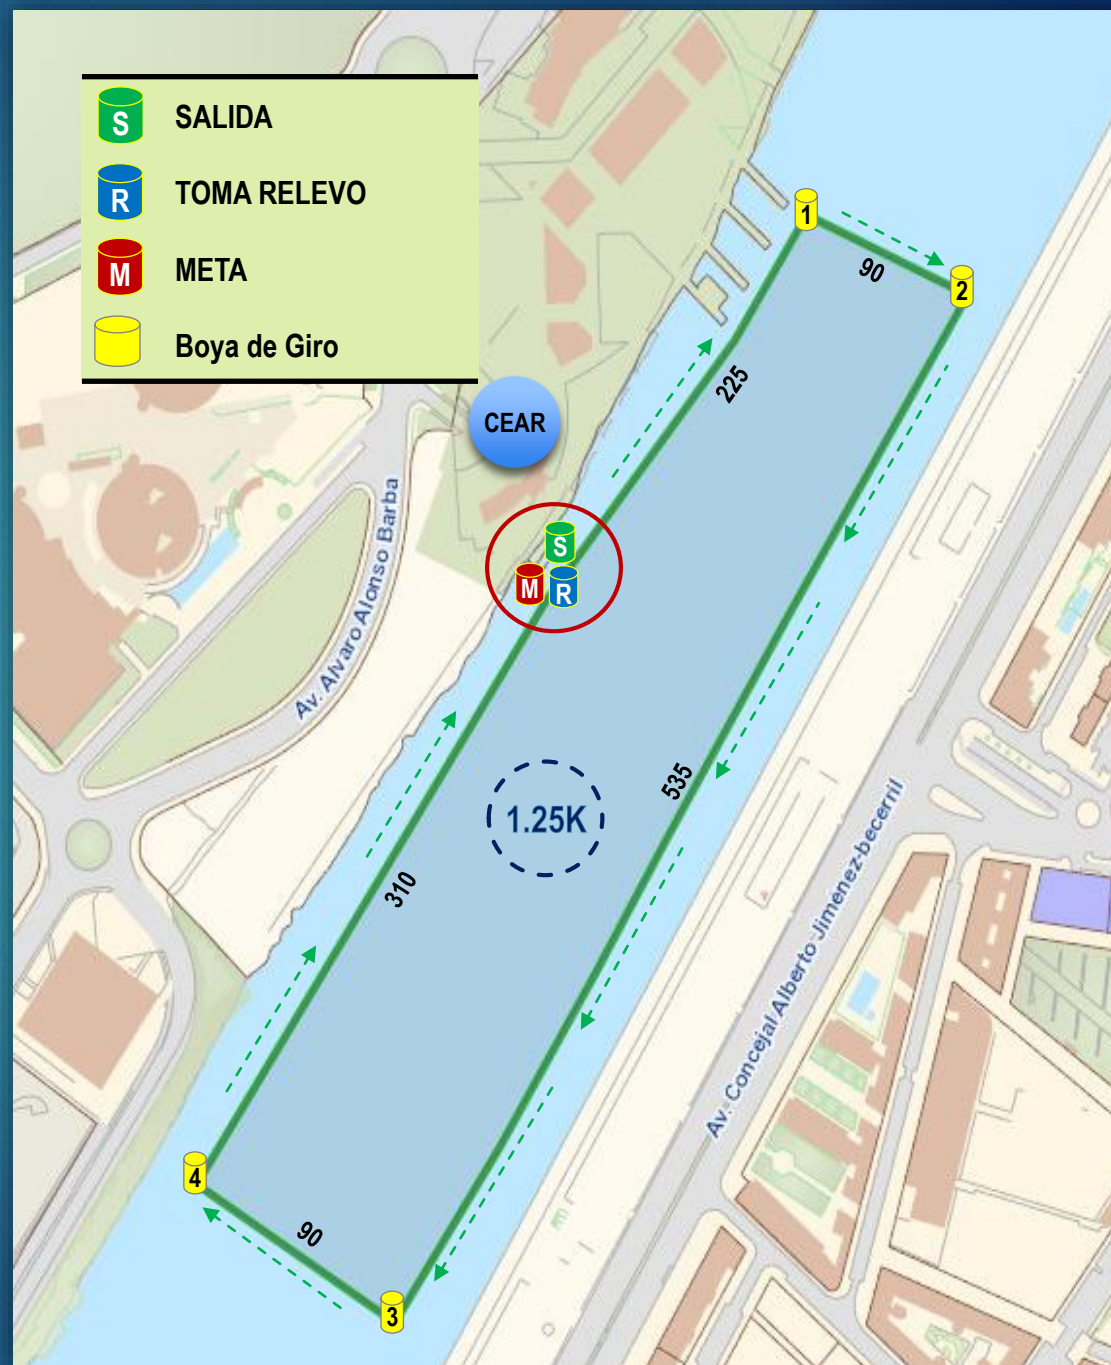

MAPA INSTALACIÓN

CEAR “La Cartuja”

CIRCUITO 5K-7.5K-10K

2

DESCRIPCIÓN RUTA

	DESCRIPCIÓN RUTA			
	5K	7.5K	10K	
	1ª vuelta	2ª vuelta	3ª vuelta	4ª vuelta
Boya-1	410	2910	5410	7910
Boya-2	500	3000	5500	8000
Boya-3	1685	4185	6685	9185
Boya-4	1775	4275	6775	9275
META	2500	5000	7500	10000

CIRCUITO RELEVO 5K

	DESCRIPCIÓN RUTA			
	5K			
	1º relevo	2º relevo	3º relevo	4º relevo
Boya-1	225	1475	2725	3975
Boya-2	315	1565	2815	4065
Boya-3	850	2100	3350	4600
Boya-4	940	2190	3440	4690
Toma Relevo - META -	1250	2500	3750	5000

VENUE MAP

CEAR "La Cartuja"

RACE COURSE

5K-7.5K-10K

RACE COURSE DESCRIPTION

	5K		7.5K	10K
	1st LAP	2nd LAP	3er LAP	4th LAP
Buoy-1	410	2910	5410	7910
Buoy-2	500	3000	5500	8000
Buoy-3	1685	4185	6685	9185
Buoy-4	1775	4275	6775	9275
FINISH	2500	5000	7500	10000

TEAM RELAY RACE COURSE 5K

RACE COURSE DESCRIPTION				
5K				
	1 st relay	2 nd Relay	3 rd Relay	4 th Relay
Buoy-1	225	1475	2725	3975
Buoy-2	315	1565	2815	4065
Buoy-3	850	2100	3350	4600
Buoy-4	940	2190	3440	4690
Relays - FINISH -	1250	2500	3750	5000