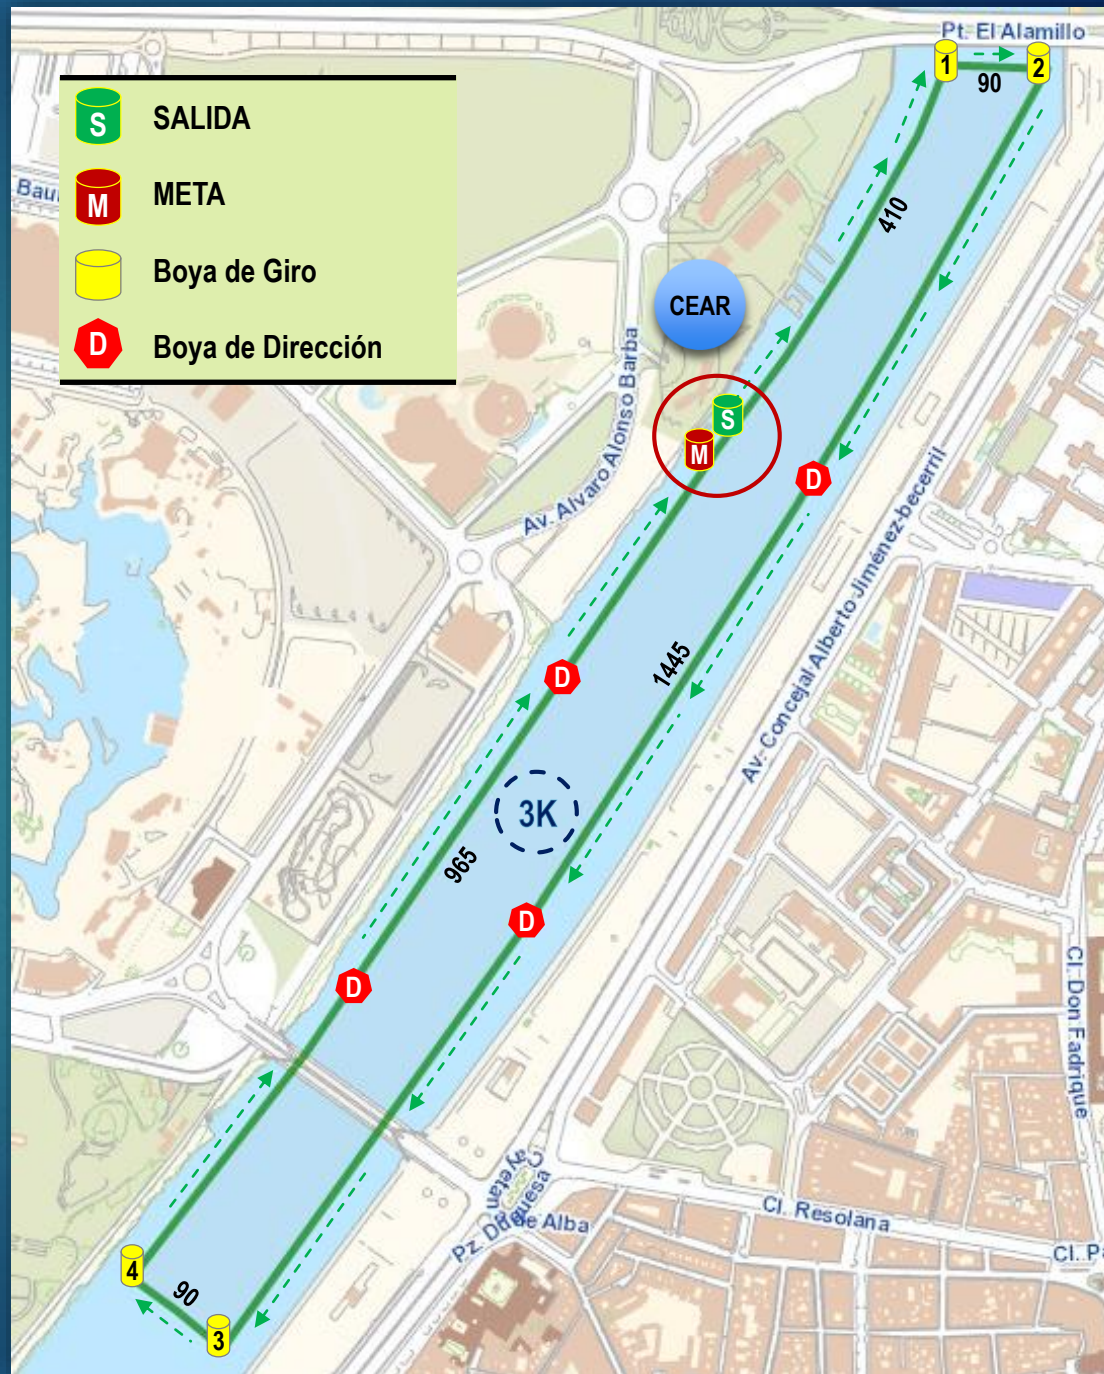

# MAPA INSTALACIÓN

## CEAR "La Cartuja"

# CIRCUITO MASTER 3K

DESCRIPCIÓN RUTA	
	3K
	1 vuelta
Boya-1	410
Boya-2	500
Boya-3	1945
Boya-4	2035
<b>META</b>	<b>3000</b>

# CIRCUITO RELEVO 5K

	DESCRIPCIÓN RUTA			
	5K			
	1º relevo	2º relevo	3º relevo	4º relevo
Boya-1	225	1475	2725	3975
Boya-2	315	1565	2815	4065
Boya-3	850	2100	3350	4600
Boya-4	940	2190	3440	4690
<b>Toma Relevo - META -</b>	1250	2500	3750	<b>5000</b>