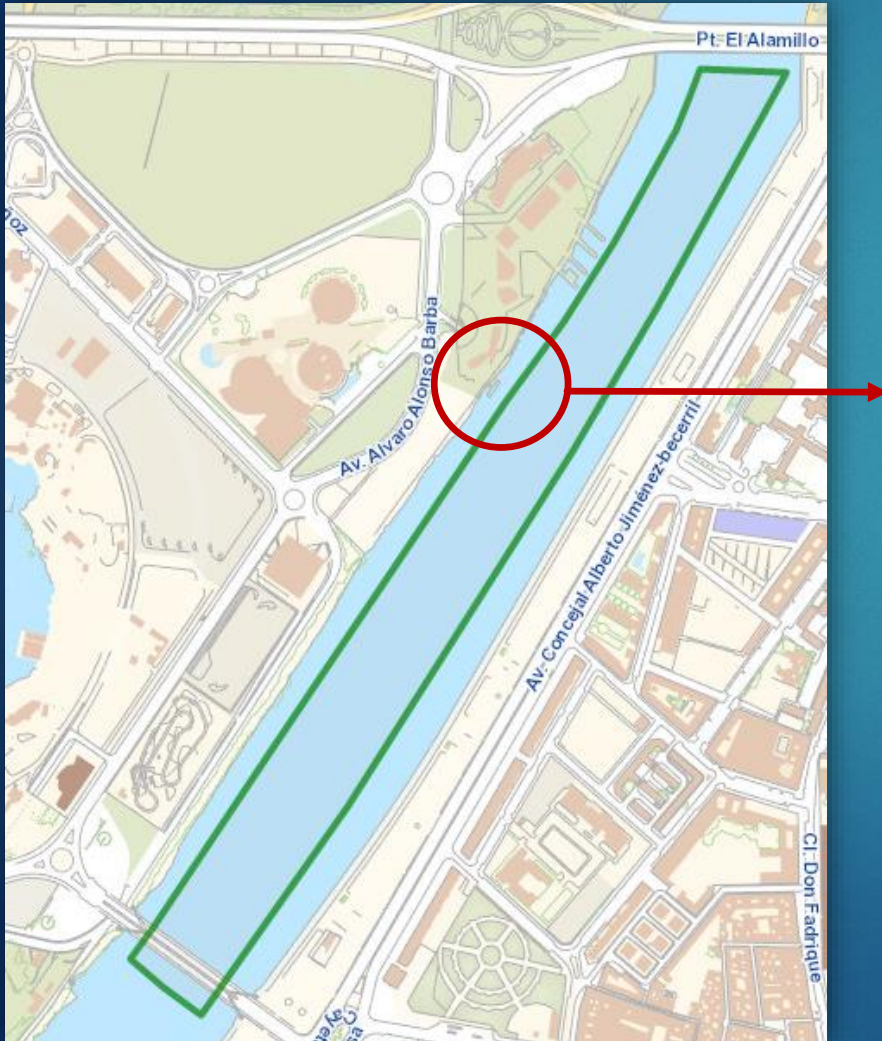

# MAPA INSTALACIÓN

# CIRCUITO MASTER 3K

DESCRIPCIÓN RUTA	
	3K
	1 vuelta
Boya-1	410
Boya-2	500
Boya-3	1945
Boya-4	2035
<b>META</b>	<b>3000</b>

# CIRCUITO RELEVO 5K

	DESCRIPCIÓN RUTA			
	5K			
	1º relevo	2º relevo	3º relevo	4º relevo
Boya-1	225	1475	2725	3975
Boya-2	315	1565	2815	4065
Boya-3	850	2100	3350	4600
Boya-4	940	2190	3440	4690
<b>Toma Relevo - META -</b>	1250	2500	3750	<b>5000</b>