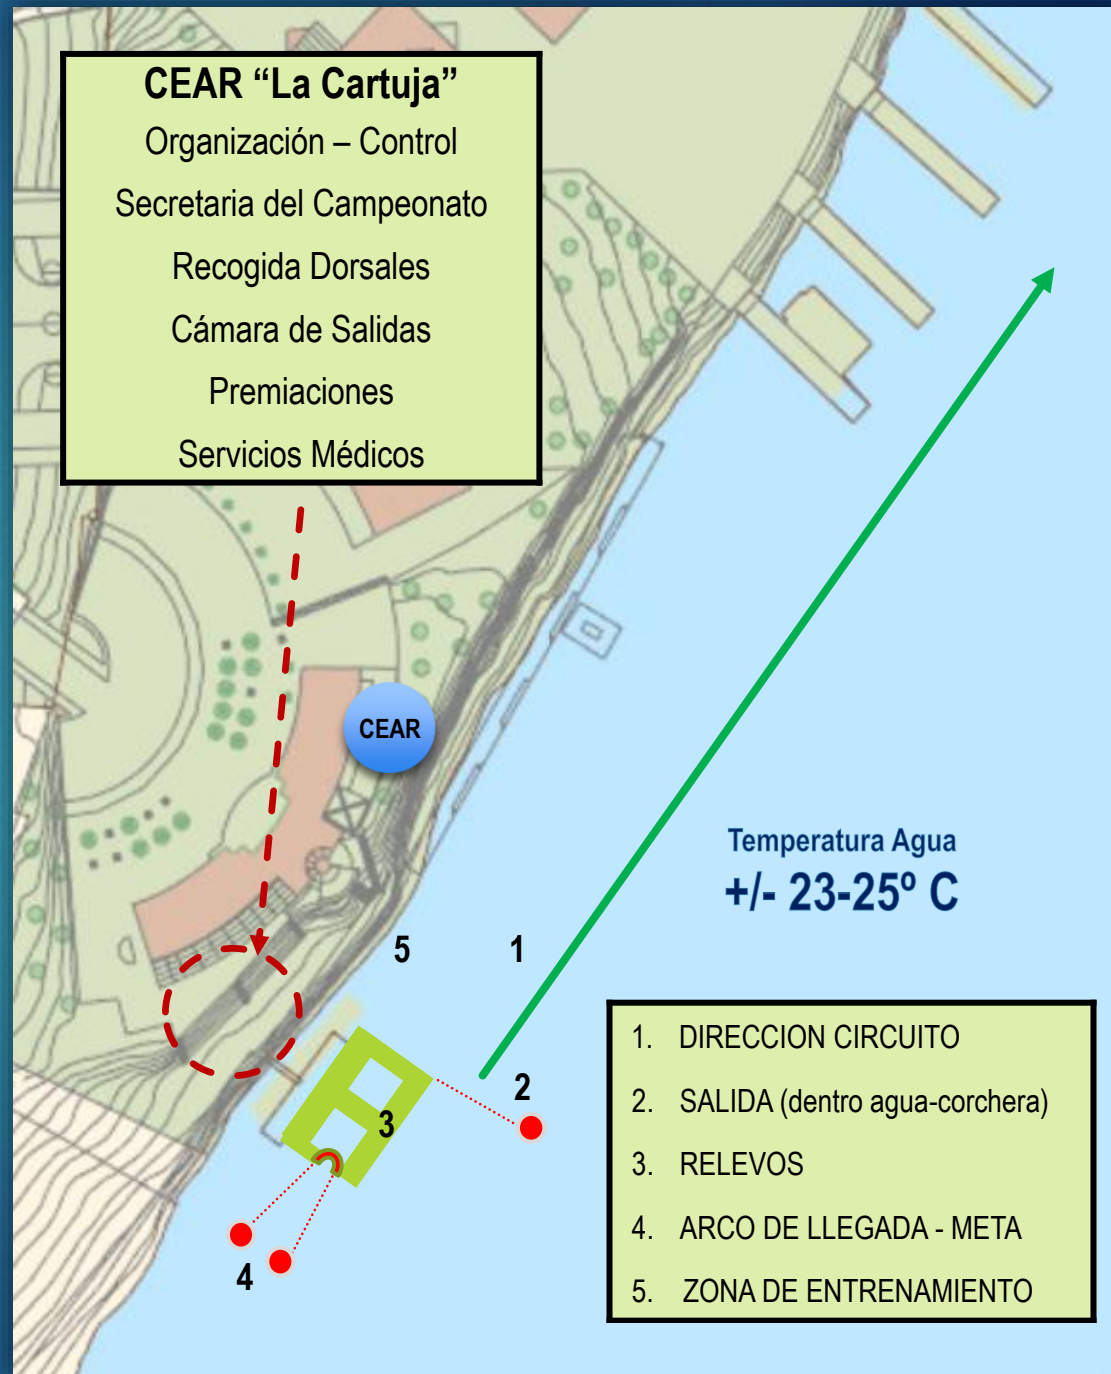

# MAPA INSTALACIÓN

## CEAR "La Cartuja"

# CIRCUITO MASTER 3K

DESCRIPCIÓN RUTA	
	3K
	1 vuelta
Boya-1	410
Boya-2	500
Boya-3	1945
Boya-4	2035
<b>META</b>	<b>3000</b>

# CIRCUITO RELEVO 5K

	DESCRIPCIÓN RUTA			
	5K			
	1º relevo	2º relevo	3º relevo	4º relevo
Boya-1	225	1475	2725	3975
Boya-2	315	1565	2815	4065
Boya-3	850	2100	3350	4600
Boya-4	940	2190	3440	4690
<b>Toma Relevo - META -</b>	1250	2500	3750	<b>5000</b>