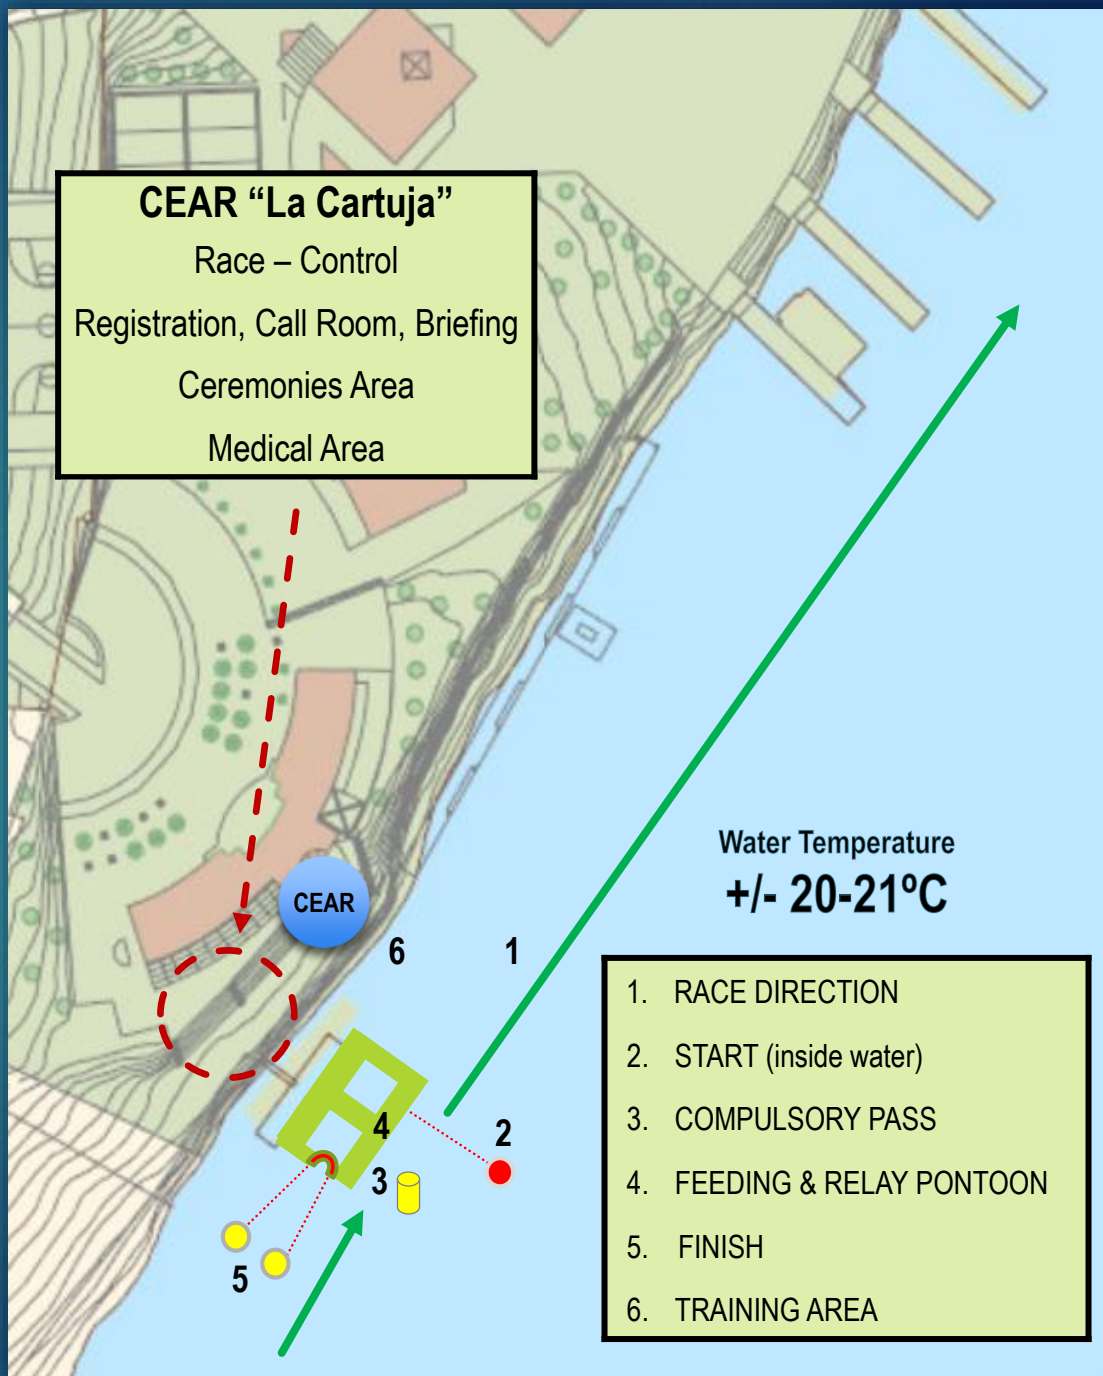

# CIRCUITO RELEVO 6K

## DESCRIPCIÓN RUTA

6K (4x1500m)

	1º relevo	2º relevo	3º relevo	4º relevo
Boya-1	330	1830	3330	4830
Boya-2	420	1920	3420	4920
Boya-3	1080	2580	4080	5580
Boya-4	1170	2670	4170	5670
<b>Toma Relevo - META -</b>	1500	3000	4500	<b>6000</b>

# VENUE MAP

# RACE COURSE