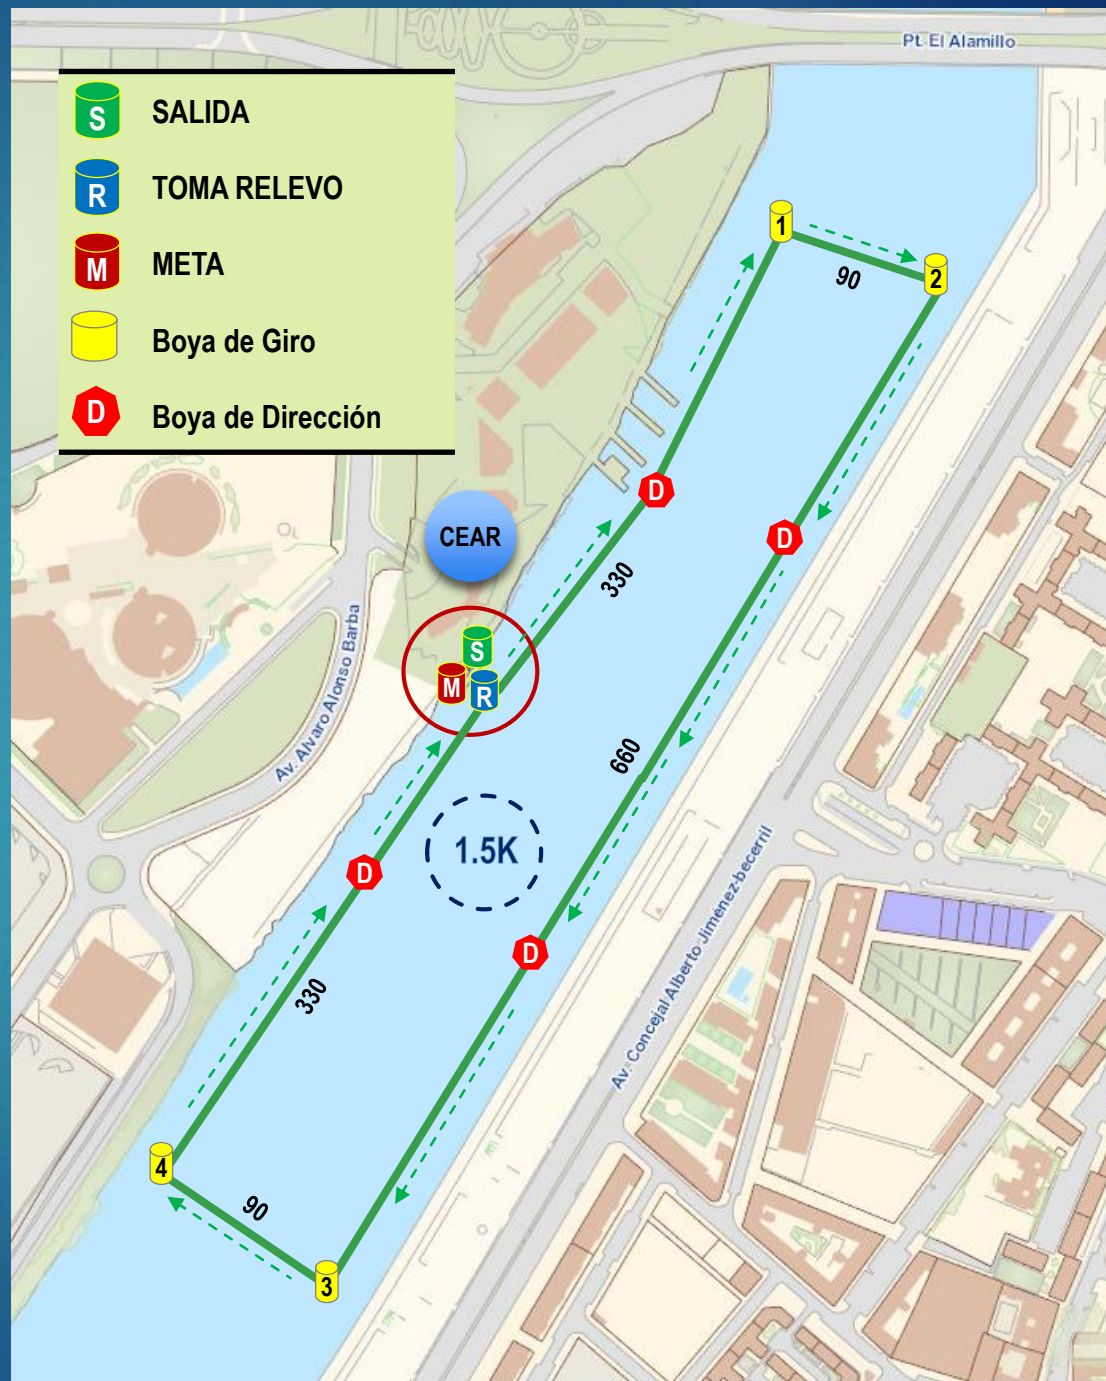

# CIRCUITO 5K-7.5K-10K

## DESCRIPCIÓN RUTA

	DESCRIPCIÓN RUTA			
	5K	7.5K	10K	
	1ª vuelta	2ª vuelta	3ª vuelta	4ª vuelta
Boya-1	410	2910	5410	7910
Boya-2	500	3000	5500	8000
Boya-3	1685	4185	6685	9185
Boya-4	1775	4275	6775	9275
META	2500	5000	7500	10000

# CIRCUITO RELEVO 6K

# VENUE MAP