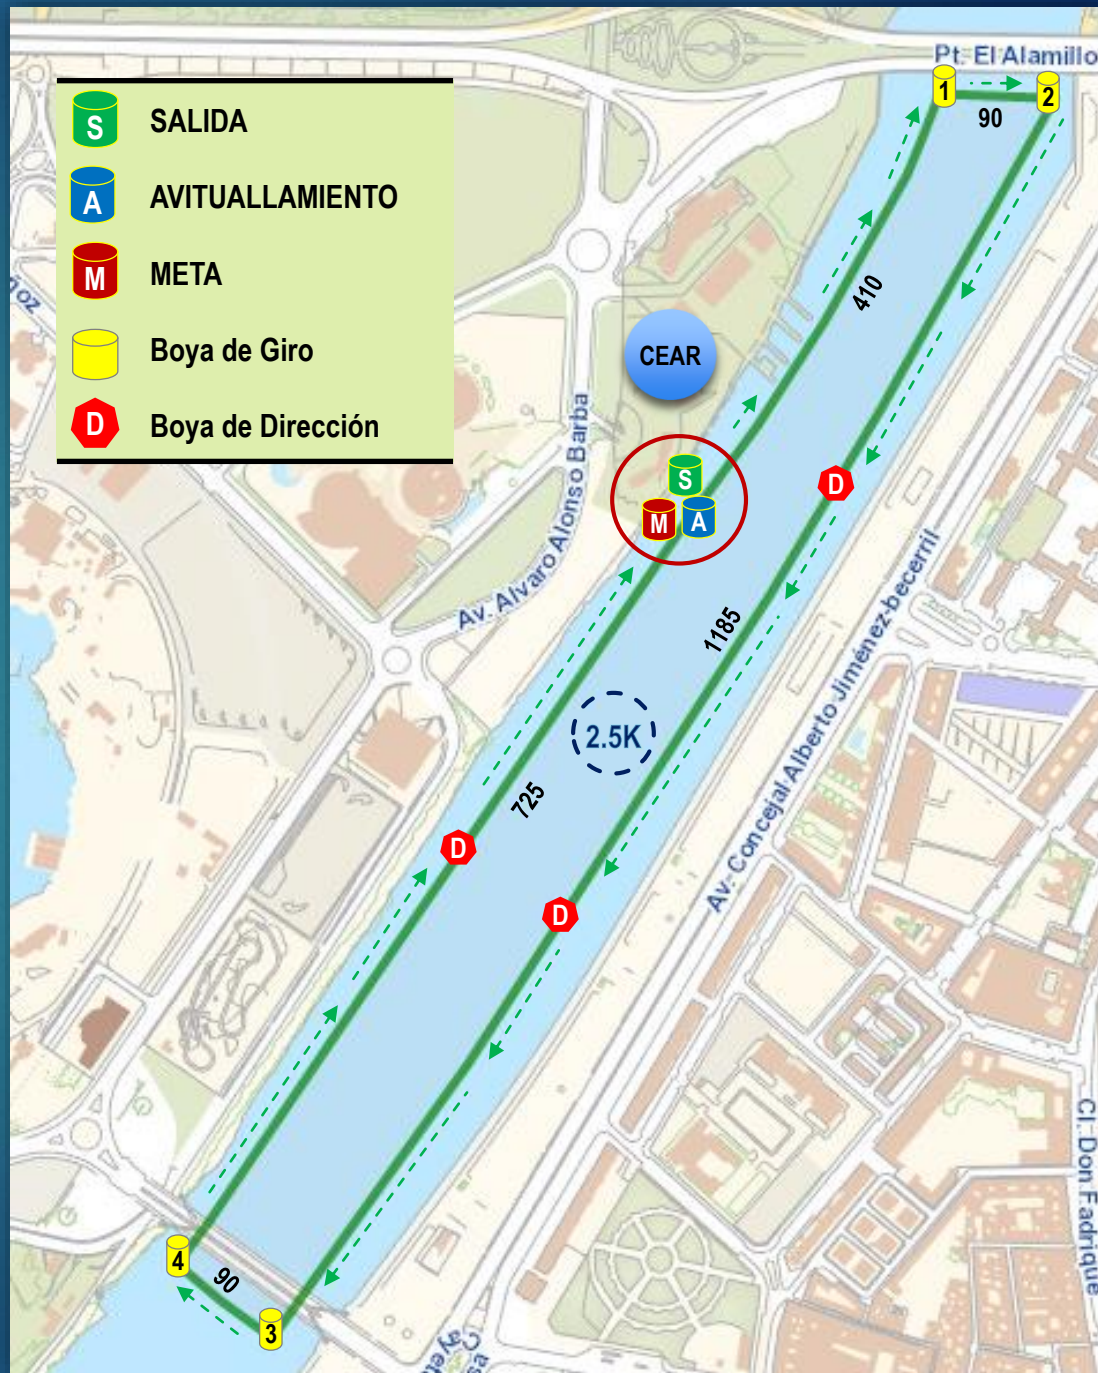

# MAPA INSTALACIÓN

# CIRCUITO 5K-7.5K-10K

## DESCRIPCIÓN RUTA

	DESCRIPCIÓN RUTA			
	5K	7.5K	10K	
	1ª vuelta	2ª vuelta	3ª vuelta	4ª vuelta
Boya-1	410	2910	5410	7910
Boya-2	500	3000	5500	8000
Boya-3	1685	4185	6685	9185
Boya-4	1775	4275	6775	9275
META	2500	5000	7500	10000

# VENUE MAP