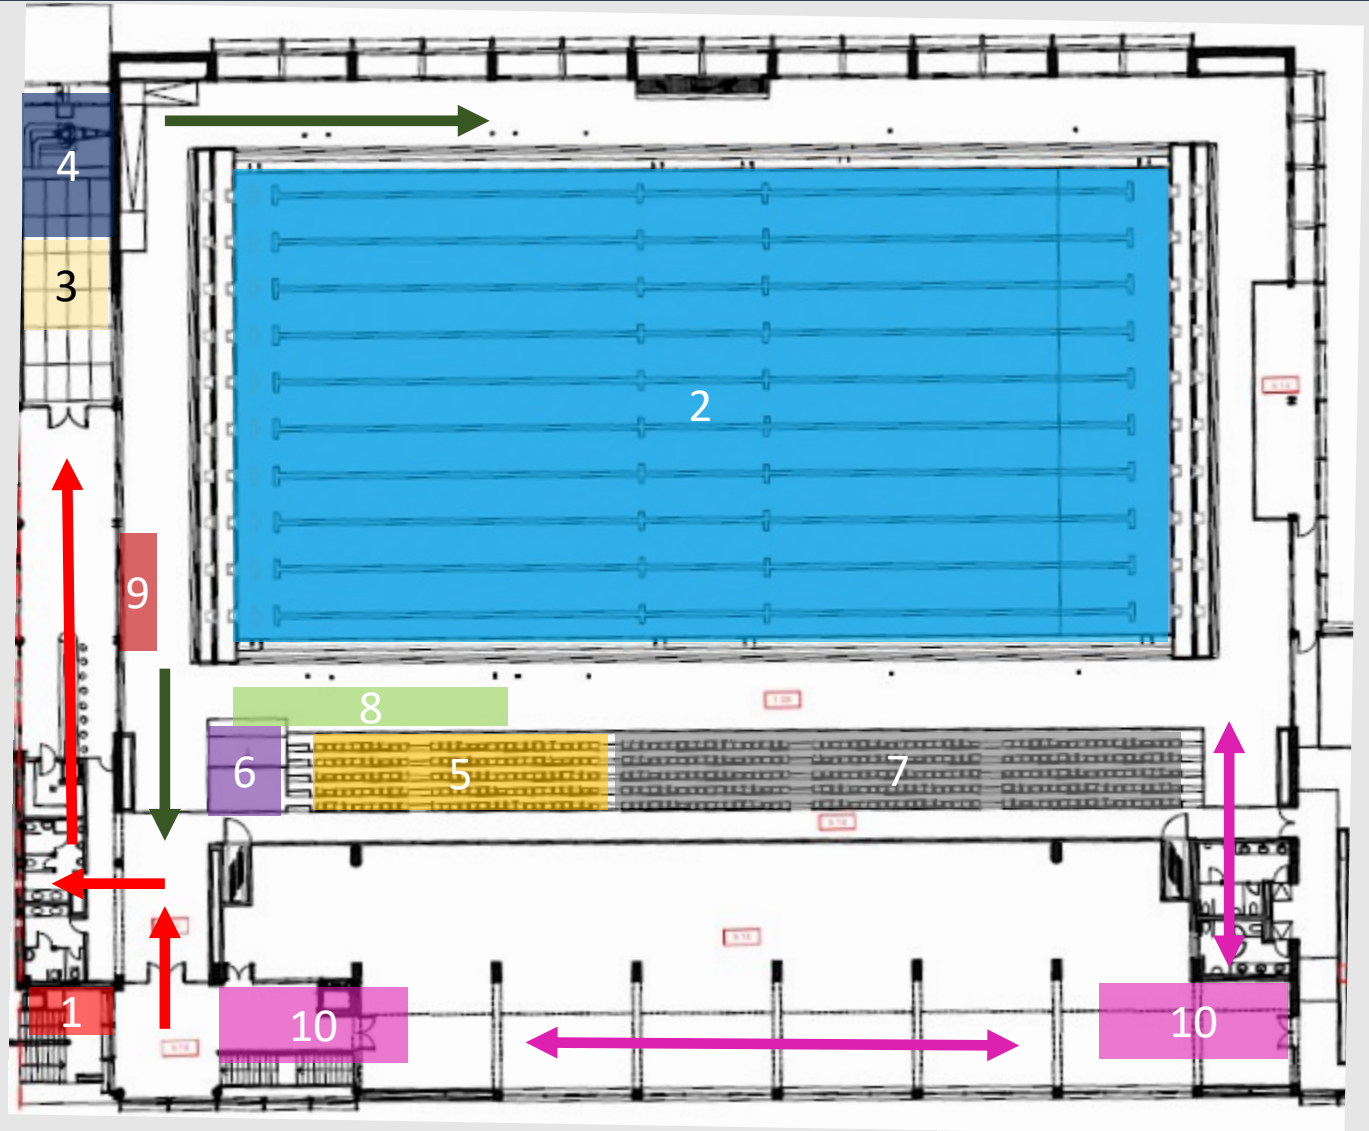

XV CAMPEONATO DE ESPAÑA LARGA DISTANCIA P50

CLUB NATACIÓN BARCELONA

PLANO GENERAL DE ACCESOS

1

ACCESO COMPETICIÓN *

2

ACCESO EXCLUSIVO SOCIOS CLUB

*Passeig de Joan de Borbó, 93

XV CAMPEONATO DE ESPAÑA LARGA DISTANCIA P50

| NIVEL 0 - 1 | |
|---|---------------------------------|
| PLANO GENERAL DE LA INSTALACIÓN | |
| 1 | ACCESO INSTALACIÓN – LECTOR QR |
| 2 | PISCINA COMPETICIÓN 50mts |
| 3 | CAMARA DE LLAMADAS |
| 4 | PRECÁMARA Y CÁMARA DE SALIDAS |
| 5 | GRADA DEPORTISTAS (NIVEL 1) |
| 6 | GRADA AUTORIDADES |
| 7 | GRADA PÚBLICO (NIVEL 1) |
| 8 | SECRETARÍA DE COMPETICIÓN |
| 9 | PODIUM |
| 10 | ACCESO VESTUARIOS |
|  | CIRCULACIÓN ANTES DE COMPETIR |
|  | CIRCULACIÓN DESPÚES DE COMPETIR |
|  | CIRCULACIÓN VESTUARIO |