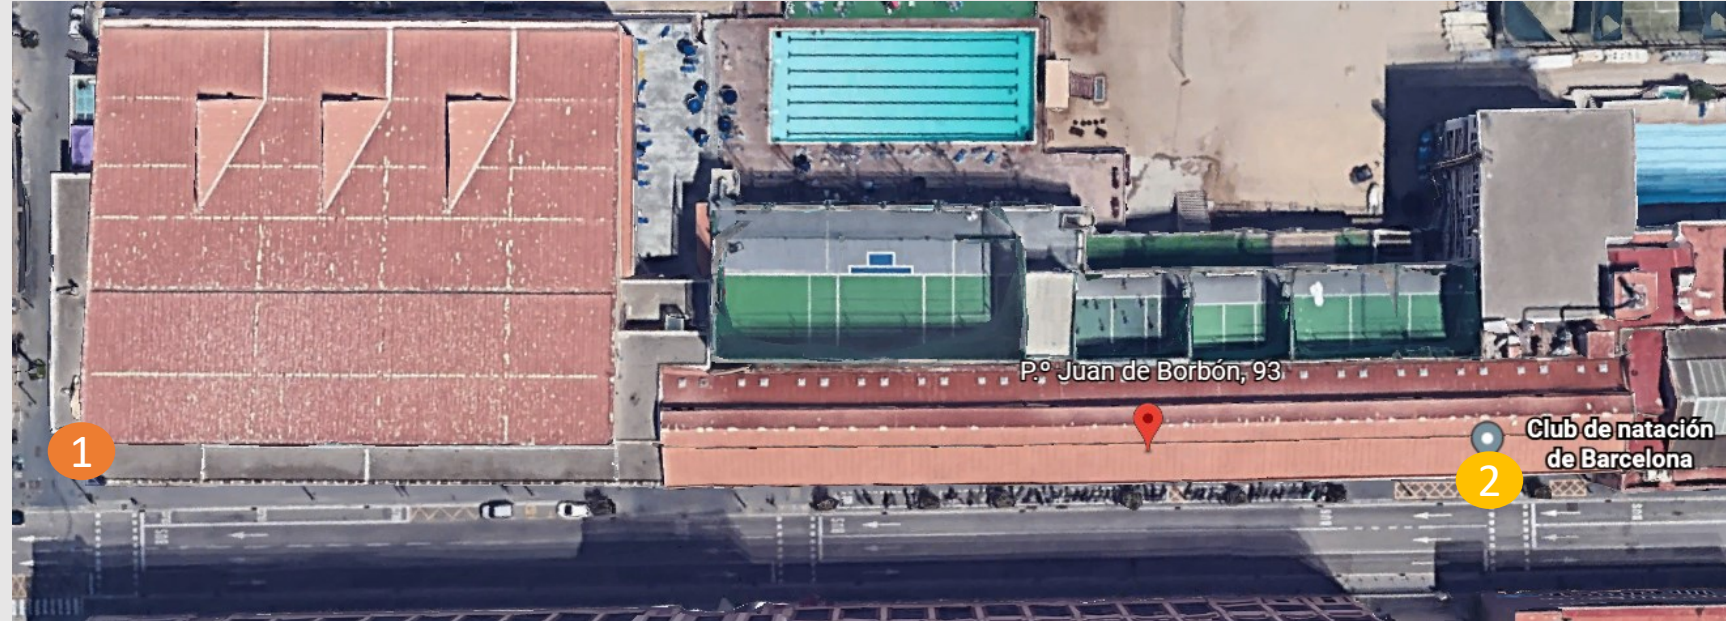

XV CAMPEONATO DE ESPAÑA LARGA DISTANCIA P50

CLUB NATACIÓN BARCELONA

PLANO GENERAL DE ACCESOS

1

ACCESO COMPETICIÓN *

2

ACCESO EXCLUSIVO SOCIOS CLUB

*Passeig de Joan de Borbó, 93